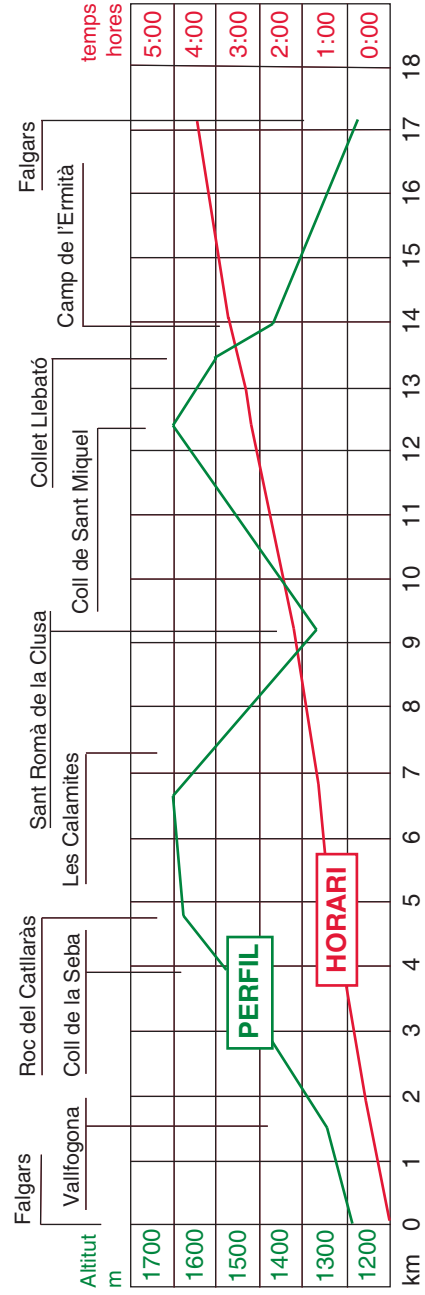

PERFIL I HORARI CAMINADA CURTA

PERFIL I HORARI CAMINADA SENCERA

Co-organitza:

ASSOCIACIÓ
EXCURSIONISTA
LILLET

AJUNTAMENT DE
LA POBLA DE LILLET

AGRUPACIÓ DE
JOVES DE LA POBLA

Col·labora:

Diputació
Barcelona
xarxa de municipis

CAMINADA POPULAR
"Un tomb per Sant Romà de la Clusa"

1 de juny de 2008

**LA POBLA
DE LILLET**