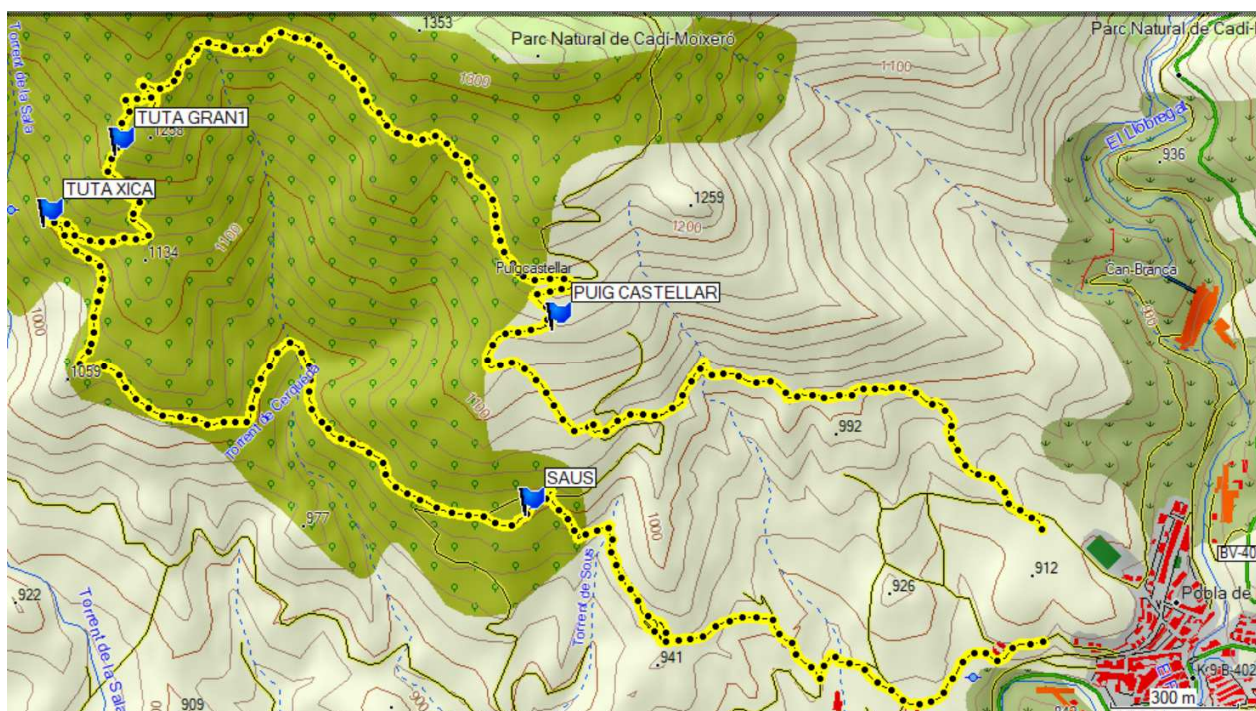

A.E.L.

ASSOCIACIÓ EXCURSIONISTA LILLET

LES TUTES DE SAUS

Dissabte, dia 10 de març del 2018

Hora i lloc de Trobada:

A les 9h davant de l'ajuntament.

Itinerari: La Pobla de Lillet, Creu de Saus, Saus, Tutes de Saus, Puig Castellar, la Pobla de Lillet.

Recorregut: 10 Km.

Desnivell acumulat: 500 mts.

Temps estimat: 3 hores (sense comptar parades)

Dificultat: Baixa

Ritme de marxa: Tranquil.

CAL PORTAR ESMORZAR I BEGUDA.
TOTHOM HI ÉS CONVIDAT

L'organització no es fa responsable de possibles accidents ni de cap despesa. Activitat gratuïta oberta a tothom, qui estigui interessat, sota la seva pròpia responsabilitat.