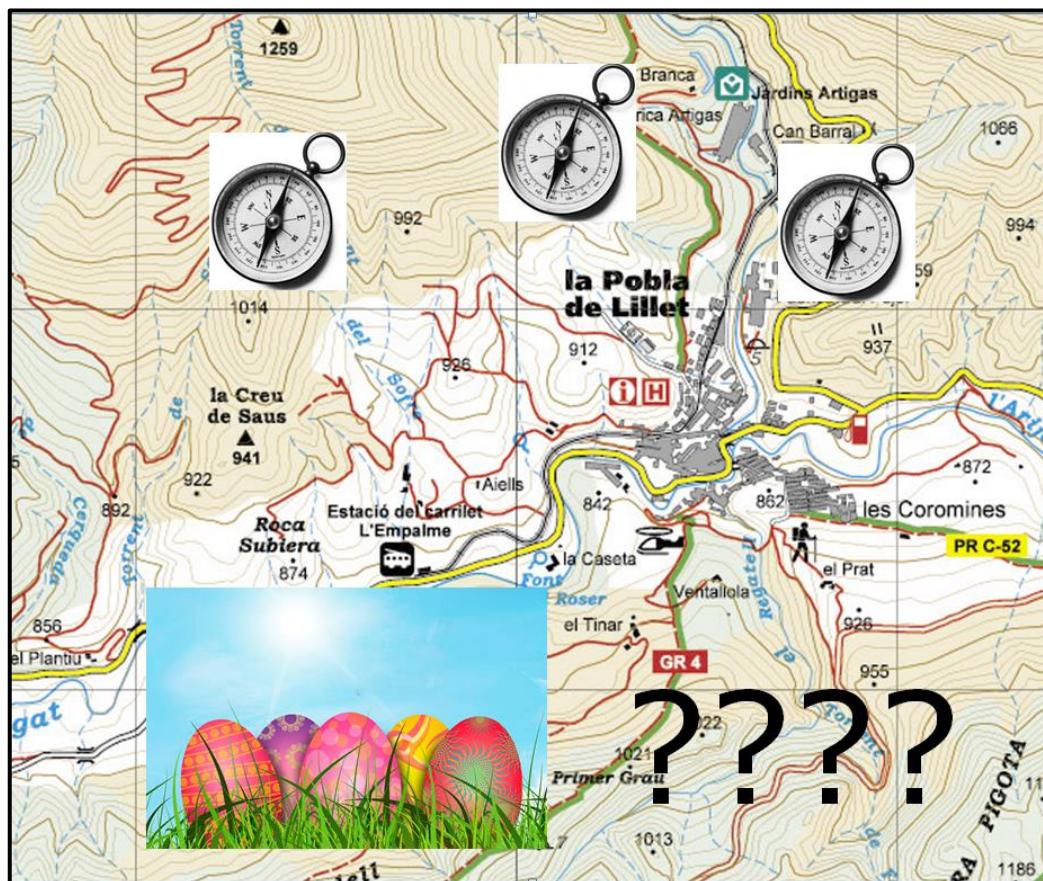

Com de costum, es tracta d'una excursió familiar apta per a tothom.

**Hora i lloc de Trobada:** A les 9 del matí a la plaça de l'ajuntament de la Poble de Lillet.

**Recorregut:** 4 Km (sense comptar la recerca dels ous)